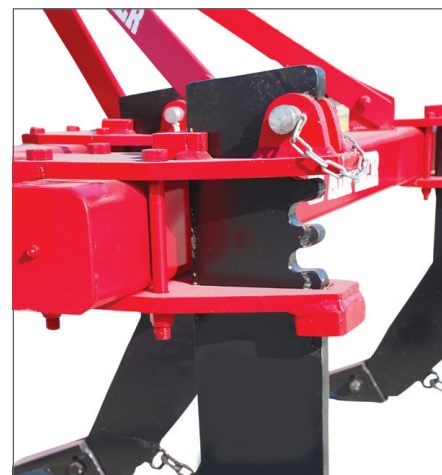

#### DK chuqur yerni yumshatish uskunolari bu:

- tishlari issiqlik bilan ishlav berishdan o'tgan maxsus materialdan tayyorlangan
- tuproq ostidagi taglikning pastki qismining orqa tomoniga o'rnatilgan diametri 10 sm bo'lgan torpeda tufayli drenaj quvurlarini yotqizish imkoniyati beradi.
- bo'shliqni sozlash mexanizmi tufayli har qanday traktor uchun ideal mos keladi.

Глубококорыхлители DK предназначены для работы без оборота пласта на глубину до 75 см.

Данные операции выполняются для борьбы с переуплотнением почвы при минимальной технологии рыхления, а также для разрушения плужной подошвы при классической технологии. Орудие может быть использовано в разных агроклиматических зонах, на любых видах почв, в том числе на участках подверженных водной и ветровой эрозии.

#### Глубококорыхлители DK это:

- лемеха, изготовленные из специального материала, прошедшего термическую обработку
- возможность прокладки дренажных труб благодаря установленной с задней стороны нижней части стойки глубококорыхлителя торпеды диаметром 10 см.
- возможность агрегатирования с тракторами разной мощности благодаря механизму регулировки клиренса

## ОПЦИИ

- Каток

Осон созланадиган клиренс  
Легко регулируемый клиренс

Модель	Кол-во рабочих органов (шт.)	Расстояние между стойками(см)	Рабочая ширина (см)	Глубина обработки (см)	Вес (без катка)(кг)	Требуемая мощность трактора (Л.С)
DK 03	3	90	180	55-75	750	150-180
DK 05	5	45	180	55-75	900	180-210
DK 07	7	45	270	55-75	1550	240-260